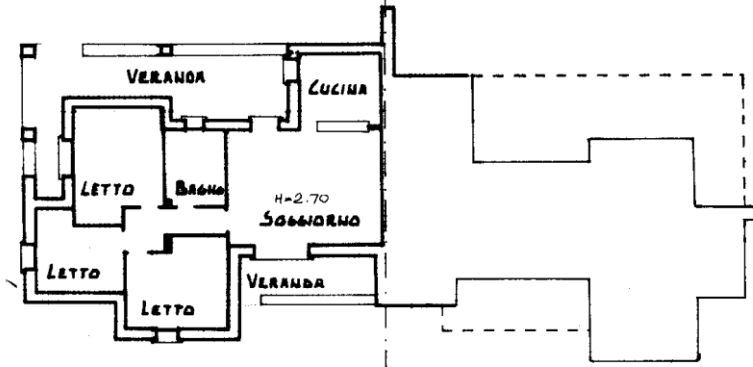

SANTA TERESA DI GALLURA - LOCALITA' PORTO QUADRO

PIANTA PIANO TERRENO RAPP 1:200

COMUNE DI S. TERESA GALL.

F. 4 MAPP. 242

PLANIMETRIA RAPP. 1:4000

ORIENTAMENTO

SCALA DI 1:200